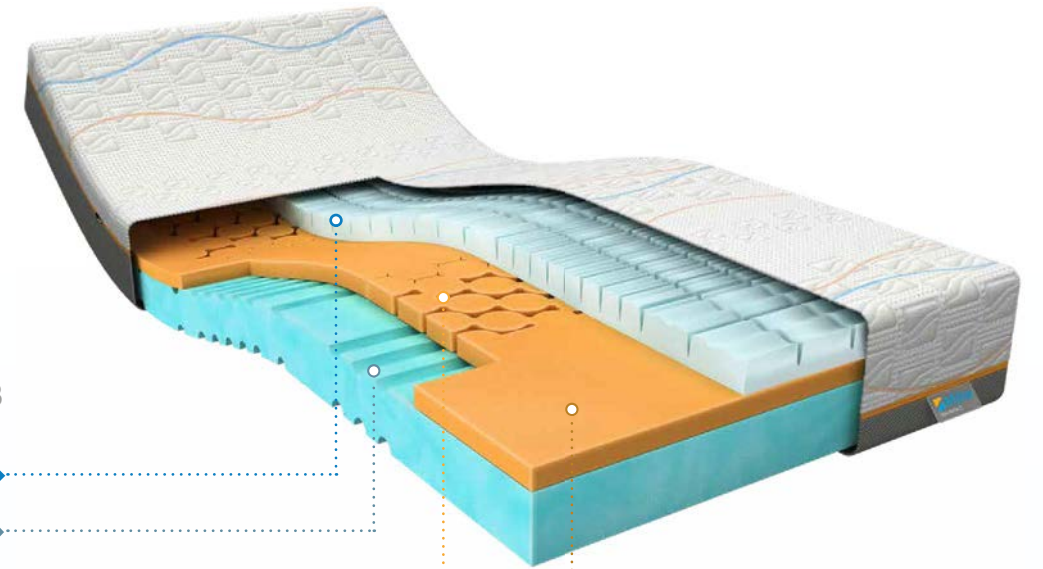

Slow Motion 3

Soft Visco-elastisch schuim

Geprofileerd HR-schuim

Body Adapt

Clima Support

SLOW MOTION 3®