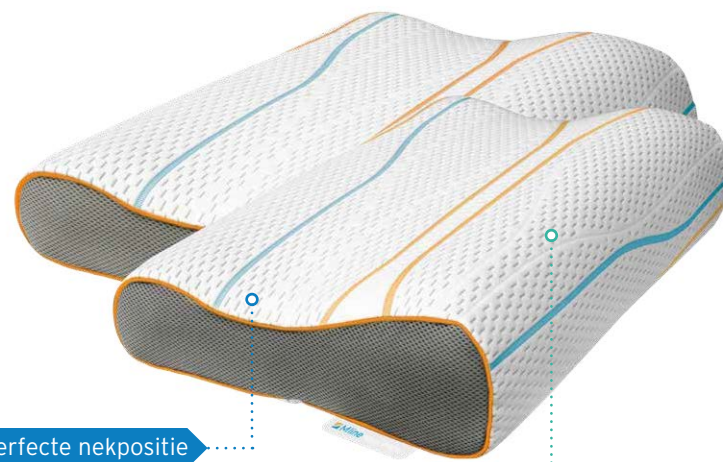

NEKONDERSTEUNING

De gepatenteerde schokdempers in de nekrol geven een stevige ondersteuning.