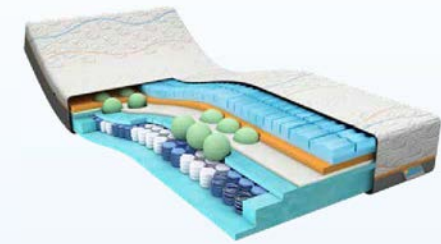

Slow Motion HYBRID Premium 8
PAGINA 10 - 11