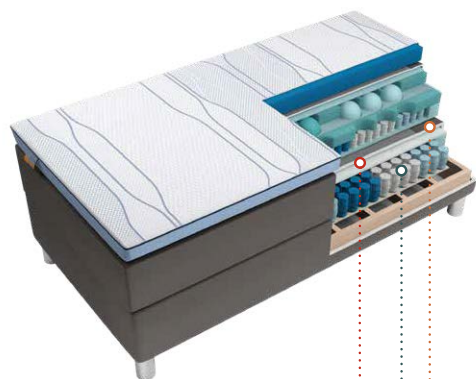

M line INTENSE

De M line Intense boxspring met een prachtige klassieke uitstraling, maar een hypermoderne binnenkant, werkt optimaal samen met uw matras.

De combinatie van een Slow Motion matras met de M line Intense boxspring zorgt voor intensieve drukverlaging, ondersteuning en ventilatie. Uw lichaam neemt een optimale slaaphouding aan.

2 cm visco afdeklaag

5-zones pocketvering

Dry-Mesh afdeklaag met antislip