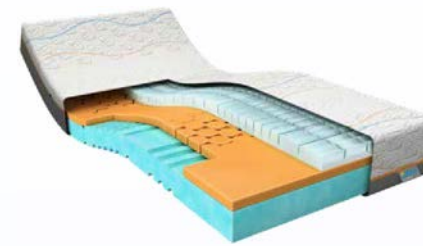

INHOUDSOPGAVE

Slow Motion 3
PAGINA 6 - 7