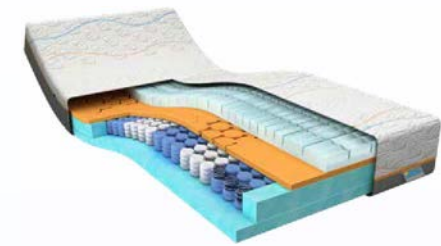

Slow Motion HYBRID 5
PAGINA 8 - 9