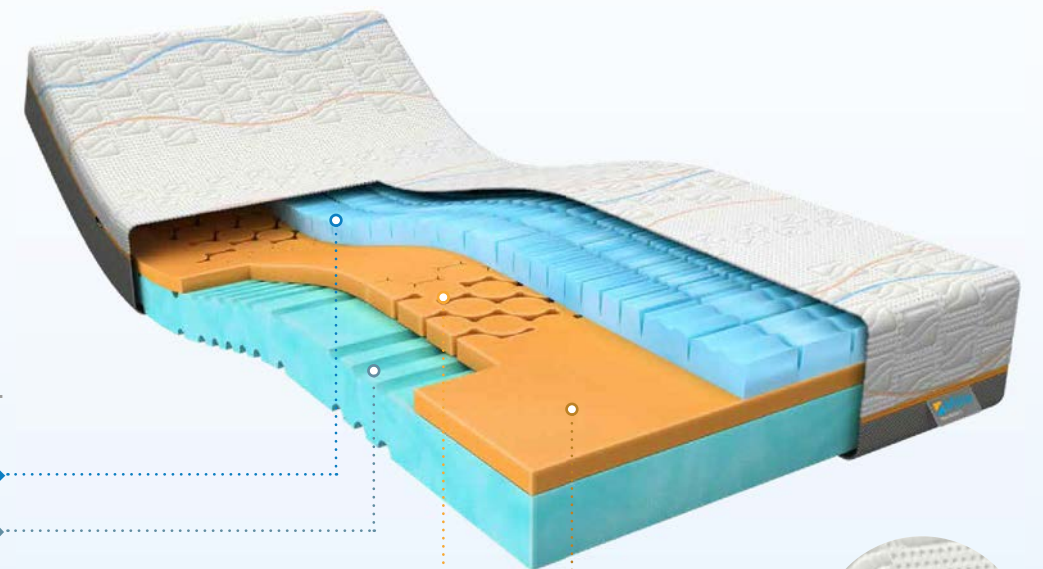

Slow Motion 3

Soft Visco-elastisch schuim

Geprofileerd HR-schuim

Body Adapt

Clima Support

SLOW MOTION 3®

Slow Motion 4

Firm Visco-elastisch schuim

# Slow Motion HYBRID 5 EN 6

“M line verzorgt de beste nachtrust voor topsporters”

KJELD NUIS

De eerste combinaties uit de HYBRID Series zijn de Slow Motion 5 en 6. Deze hybride matrassen zijn opgebouwd uit een basislaag van pocketveren met daarop een laag HR-schuim. Deze combinatie verhoogt het comfort en zorgt ervoor dat u gemakkelijker draait in bed. De bovenste laag bestaat uit een innovatief visco-elastisch schuim dat zich helemaal vormt naar de contouren van uw lichaam. Door de combinatie van deze specifieke lagen in de Slow Motion HYBRID 5 en 6 geniet u van een uitstekende nachtrust. De hoogte van de Slow Motion HYBRID 5 en 6 matrassen is 26 cm.