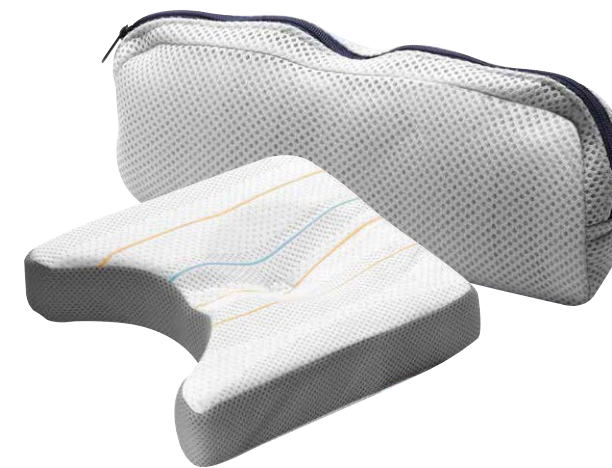

M line **KUSSENS**

Een goed hoofdkussen kan veel rug- en nekklachten voorkomen. Daarom is het van belang dat uw kussen de juiste vorm en hoogte heeft, zodat u een ontspannen slaaphouding aanneemt. Want als uw hoofd goed ligt, zullen ook uw nek- en ruggenwervel een ontspannen houding aannemen. M line kussens zijn gemaakt van revolutionair visco-elastisch schuim, waardoor deze hoofdkussens zich vormen naar uw lichaam. Bovendien zorgen alle M line kussens voor een maximale ventilatie en hygiëne tijdens uw slaap.

M line **WAVE PILLOW**

De Wave Pillow is een ergonomisch gevormd kussen. Het kussen is voorzien van verticale ventilatiegaten en een wasbare tijk met HCC-technologie en is verkrijgbaar in twee hoogtes. De hoogte wordt bepaald door uw persoonlijke voorkeur, uw lichaamsbouw en de hardheid van de matras.

NEKONDERSTEUNING

De gepatenteerde schokdempers in de nekrol geven een stevige ondersteuning.

Perfekte nekpositie

Gepatenteerde schokdempers in de Wave Pillow

M line **ENERGY PILLOW 1 EN 2**

In de Energy Pillow zitten visco-elastische schuimvlokken, gecombineerd met Comforel. De visco-elastische schuimvlokken hechten niet aan elkaar, waardoor deze combinatie in de vulling het kussen steeds optimaal ventileert. Het verschil tussen de Energy Pillow 1 en 2 is de mengverhouding van de visco-elastische schuimvlokken en het Comforel. Hierdoor voelt de Energy Pillow 2 steviger aan.

IDEAAL VORM TE GEVEN

De Air-Based binnenhoes heeft een rits, waardoor u de vulling van het kussen eenvoudig kunt afstemmen op uw persoonlijke wensen. Zo kunt u zelf de juiste hoogte van het kussen bepalen.

Afritsbaar, wasbaar en antibacterieel

HCC-technologie

M line **TRAVEL PILLOW**