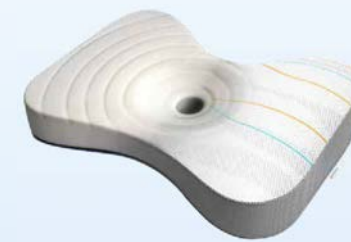

Kussens
PAGINA 12 - 14