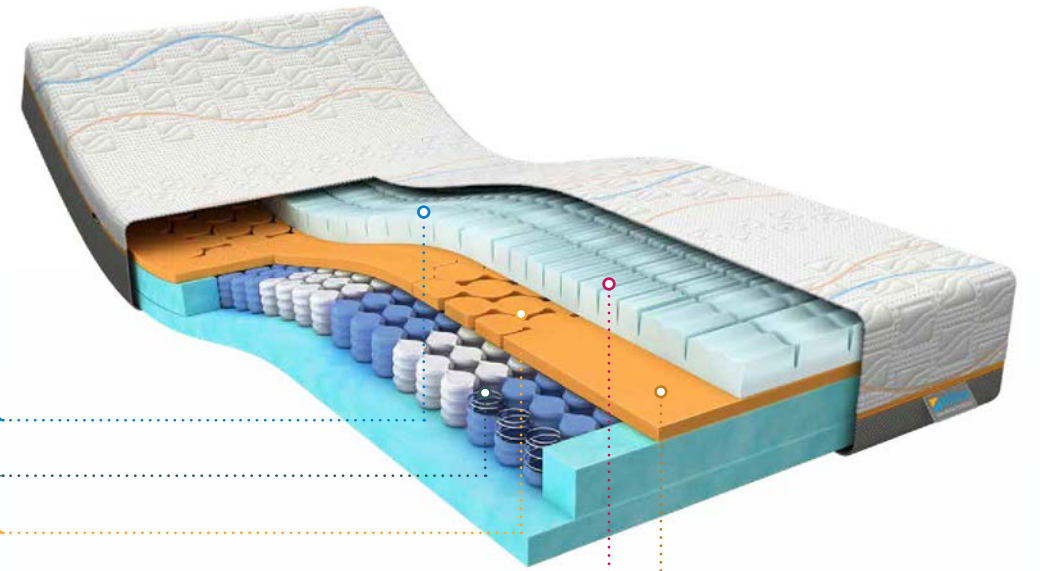

Slow Motion HYBRID 5 EN 6

“M line verzorgt de beste nachtrust voor topsporters”

KJELD NUIS

De eerste combinaties uit de HYBRID Series zijn de Slow Motion 5 en 6. Deze hybride matrassen zijn opgebouwd uit een basislaag van pocketveren met daarop een laag HR-schuim. Deze combinatie verhoogt het comfort en zorgt ervoor dat u gemakkelijker draait in bed. De bovenste laag bestaat uit een innovatief visco-elastisch schuim dat zich helemaal vormt naar de contouren van uw lichaam. Door de combinatie van deze specifieke lagen in de Slow Motion HYBRID 5 en 6 geniet u van een uitstekende nachtrust. De hoogte van de Slow Motion HYBRID 5 en 6 matrassen is 26 cm.

7-ZONE POCKETVERING

De pocketveren zijn opgedeeld in zeven comfortzones. Deze zones ondersteunen uw lichaam op de juiste plaatsen, zodat u een optimale drukverdeling ervaart.

BODY ADAPT

Dankzij de betere zonering in de Body Adapt profilering zorgt de matras voor een beter herstel van spieren en gewrichten. Hierdoor presteert u overdag beter.

CLIMA SUPPORT

Door de bijzondere Clima Support ventilatielaag onder de visco-elastische toplaag van de matrassen geniet u van een optimale ventilatie en een goede warmteafvoer.

Slow Motion HYBRID 5

- Soft Visco-elastisch schuim
- Soepele 7-zone Pocketvering
- Body Adapt
- Unieke insnijdingen
- Clima Support

SLOW MOTION HYBRID 5®

Slow Motion HYBRID 6

- Firm Visco-elastisch schuim
- Stevige 7-zone Pocketvering
- Body Adapt
- Unieke insnijdingen
- Clima Support

SLOW MOTION HYBRID 6®

Body Adapt

Door de Body Adapt profilering is een betere zonering gecreëerd waardoor het lichaam altijd goed wordt ondersteund.