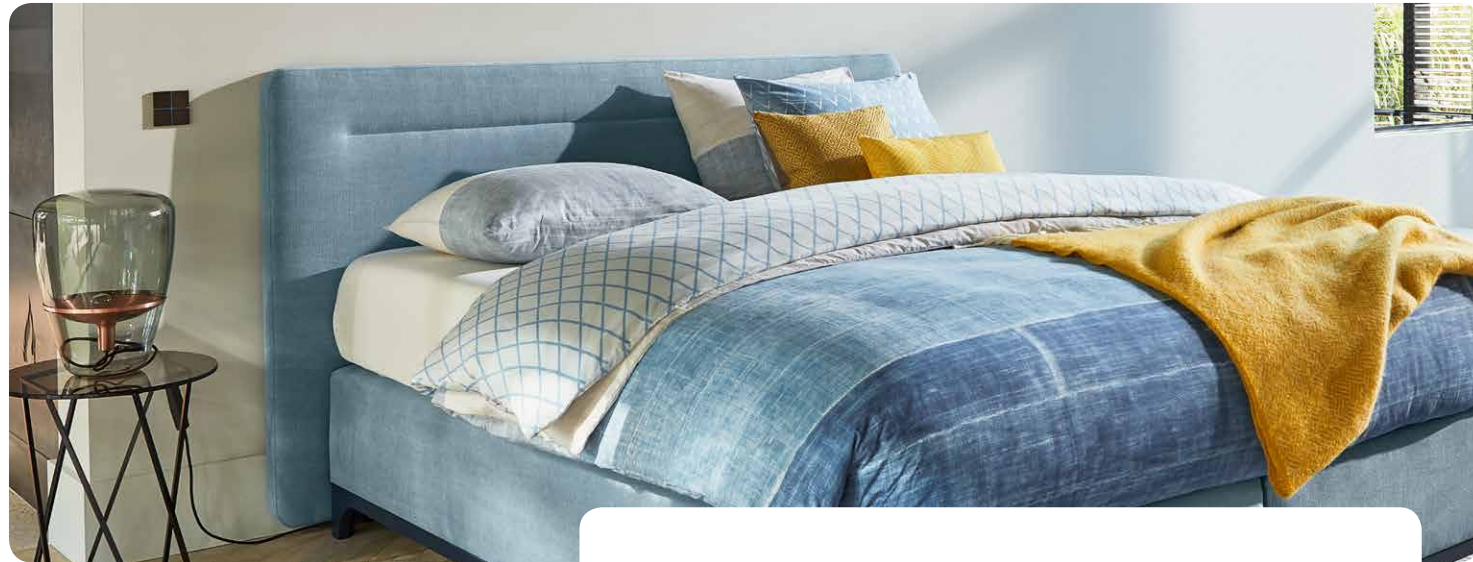

# Slow Motion HYBRID 5 EN 6

“M line verzorgt de beste nachtrust voor topsporters”

KJELD NUIS

De eerste combinaties uit de HYBRID Series zijn de Slow Motion 5 en 6. Deze hybride matrassen zijn opgebouwd uit een basislaag van pocketveren met daarop een laag HR-schuim. Deze combinatie verhoogt het comfort en zorgt ervoor dat u gemakkelijker draait in bed. De bovenste laag bestaat uit een innovatief visco-elastisch schuim dat zich helemaal vormt naar de contouren van uw lichaam. Door de combinatie van deze specifieke lagen in de Slow Motion HYBRID 5 en 6 geniet u van een uitstekende nachtrust. De hoogte van de Slow Motion HYBRID 5 en 6 matrassen is 26 cm.