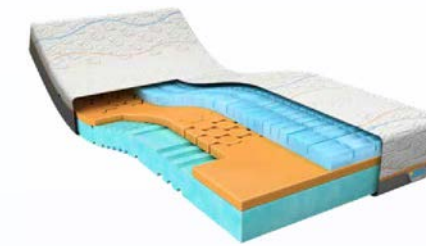

Slow Motion 4
PAGINA 6 - 7