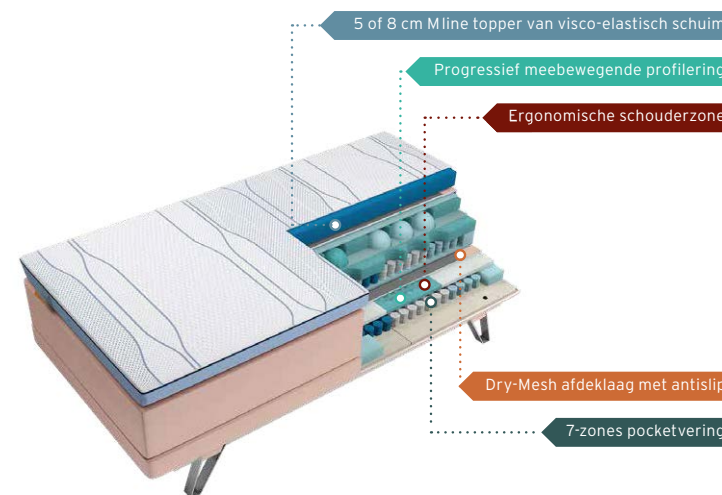

5 of 8 cm Mline topper van visco-elastisch schuim

Progressief meebewegende profilering

Ergonomische schouderzone

Dry-Mesh afdeklaag met antislip

7-zones pocketvering