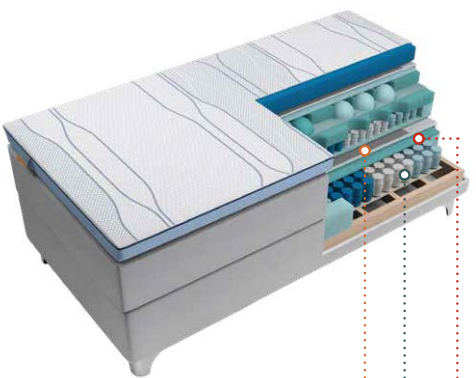

M line ULTIMATE

U bent verzekerd van een optimaal ligcomfort wanneer u een M line Slow Motion matras op een M line Ultimate boxspring legt. De hybride combinatie van pocketveren en visco-elastisch schuim is opgedeeld in zones met ergonomische schouderzone, waardoor uw matras en bedbodem zich nog beter vormen naar uw lichaam.

Dry-Mesh afdeklaag met antislip

7-zones pocketvering

2 cm visco afdeklaag met ergonomische schouderzone