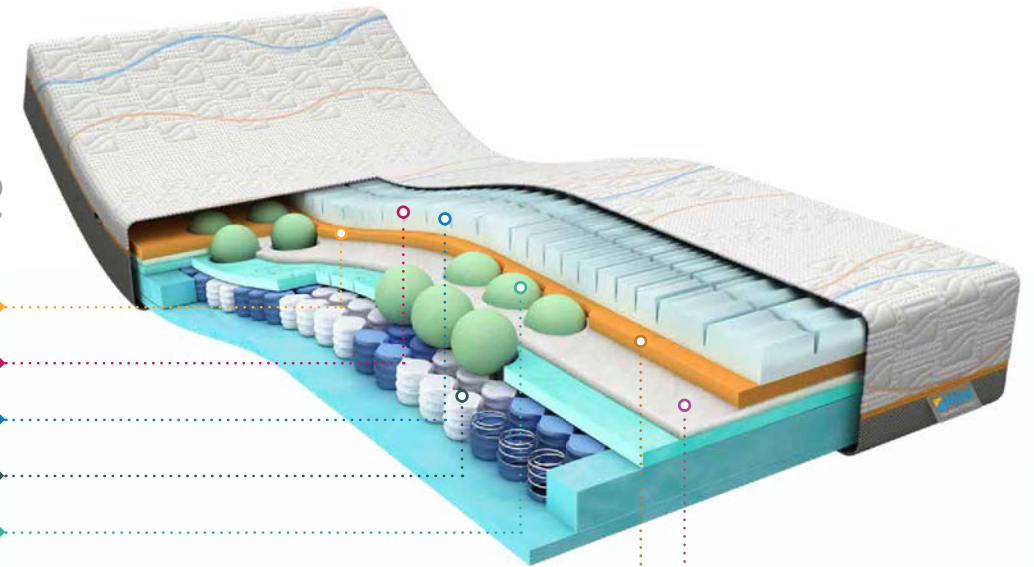

Slow Motion HYBRID PREMIUM 7 EN 8

“Kampioen worden en goed slapen begint met de juiste techniek”

EDITH BOSCH

Kiest u voor de Slow Motion HYBRID 7 of 8? Dan kiest u voor de premium onder de Slow Motion matrassen. In de Slow Motion HYBRID Premium 7 en 8 zijn de allernieuwste technieken op slaapgebied verwerkt. De basis van de matras is een 7-zones pocketvering, zodat uw lichaam op de juiste plaatsen wordt ondersteund. De schuimbollen zorgen ervoor dat u een optimale mobiliteit ervaart tijdens uw slaap en ten slotte bestaat de bovenste laag van dit matras uit innovatief visco-elastisch schuim, dat zich exact vormt naar uw lichaam. U ervaart een optimaal slaapcomfort door de combinatie van innovatieve technieken in de Slow Motion HYBRID Premium 7 en 8. Beide matrassen zijn 26 centimeter hoog.

AIR RELEASE®

Het Air Release® systeem in combinatie met het opencellige schuim voert vocht en warmte snel en efficiënt af, waardoor een goede ventilatie ontstaat.

FLEXNET SUPPORT® SYSTEEM

Dit flexibele vezelnet zorgt ervoor dat de pocketveren en het schuim perfect op elkaar zijn afgestemd. Dit zorgt voor een goede ondersteuning.

DYNAMIC SUPPORT® LAAG

In de Dynamic Support laag van de matras zit HR-schuim. Deze laag is bij de Slow Motion HYBRID Premium 8 wat harder, waardoor de matras steviger aanvoelt, dan de Slow Motion HYBRID Premium 7.

Slow Motion HYBRID Premium 7

- Body Adapt
- Unieke insnijdingen
- Soft Visco-elastisch schuim
- Soepele 7-zone Pocketvering
- Dynamic Support
- Clima Support
- Air Release®

SLOW MOTION
HYBRID 7
PREMIUM

Slow Motion HYBRID Premium 8

- Body Adapt
- Unieke insnijdingen
- Firm Visco-elastisch schuim
- Stevige 7-zone Pocketvering
- Dynamic Support
- Clima Support
- Air Release®

SLOW MOTION
HYBRID 8
PREMIUM

Dynamic Support