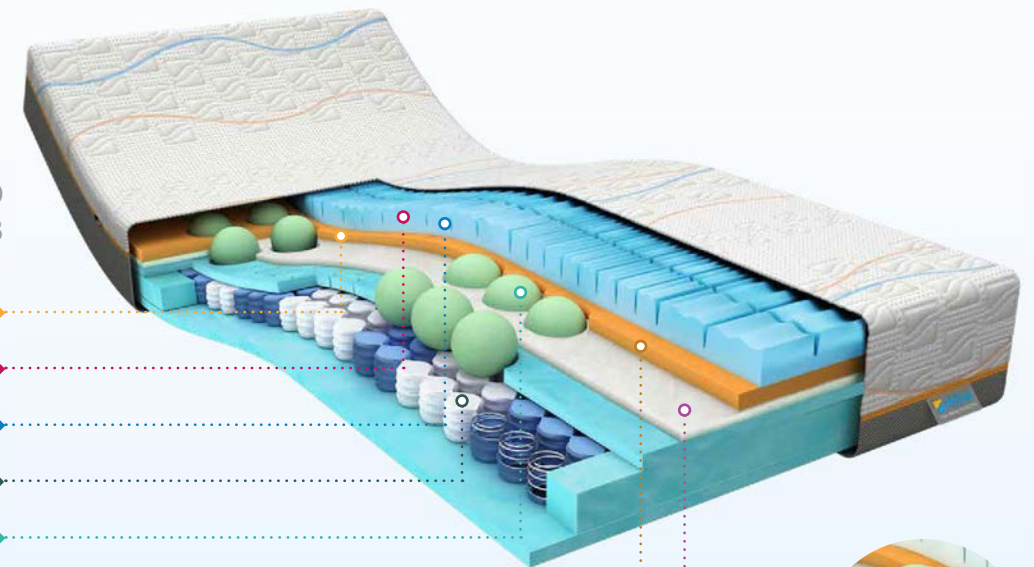

Slow Motion HYBRID Premium 8

- Body Adapt
- Unieke insnijdingen
- Firm Visco-elastisch schuim
- Stevige 7-zone Pocketvering
- Dynamic Support
- Clima Support
- Air Release®