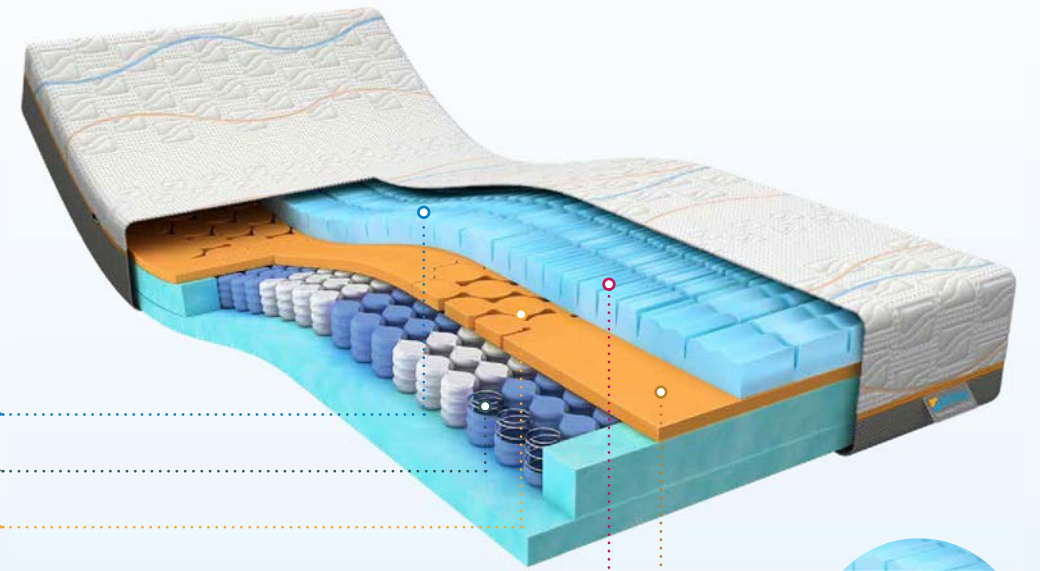

Slow Motion HYBRID 6

- Firm Visco-elastisch schuim
- Stevige 7-zone Pocketvering
- Body Adapt
- Unieke insnijdingen
- Clima Support