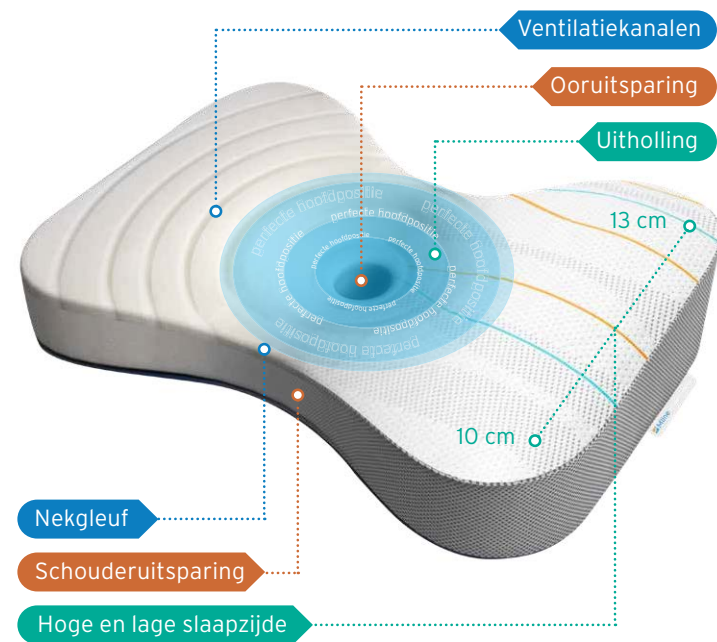

M line **ATHLETIC PILLOW**