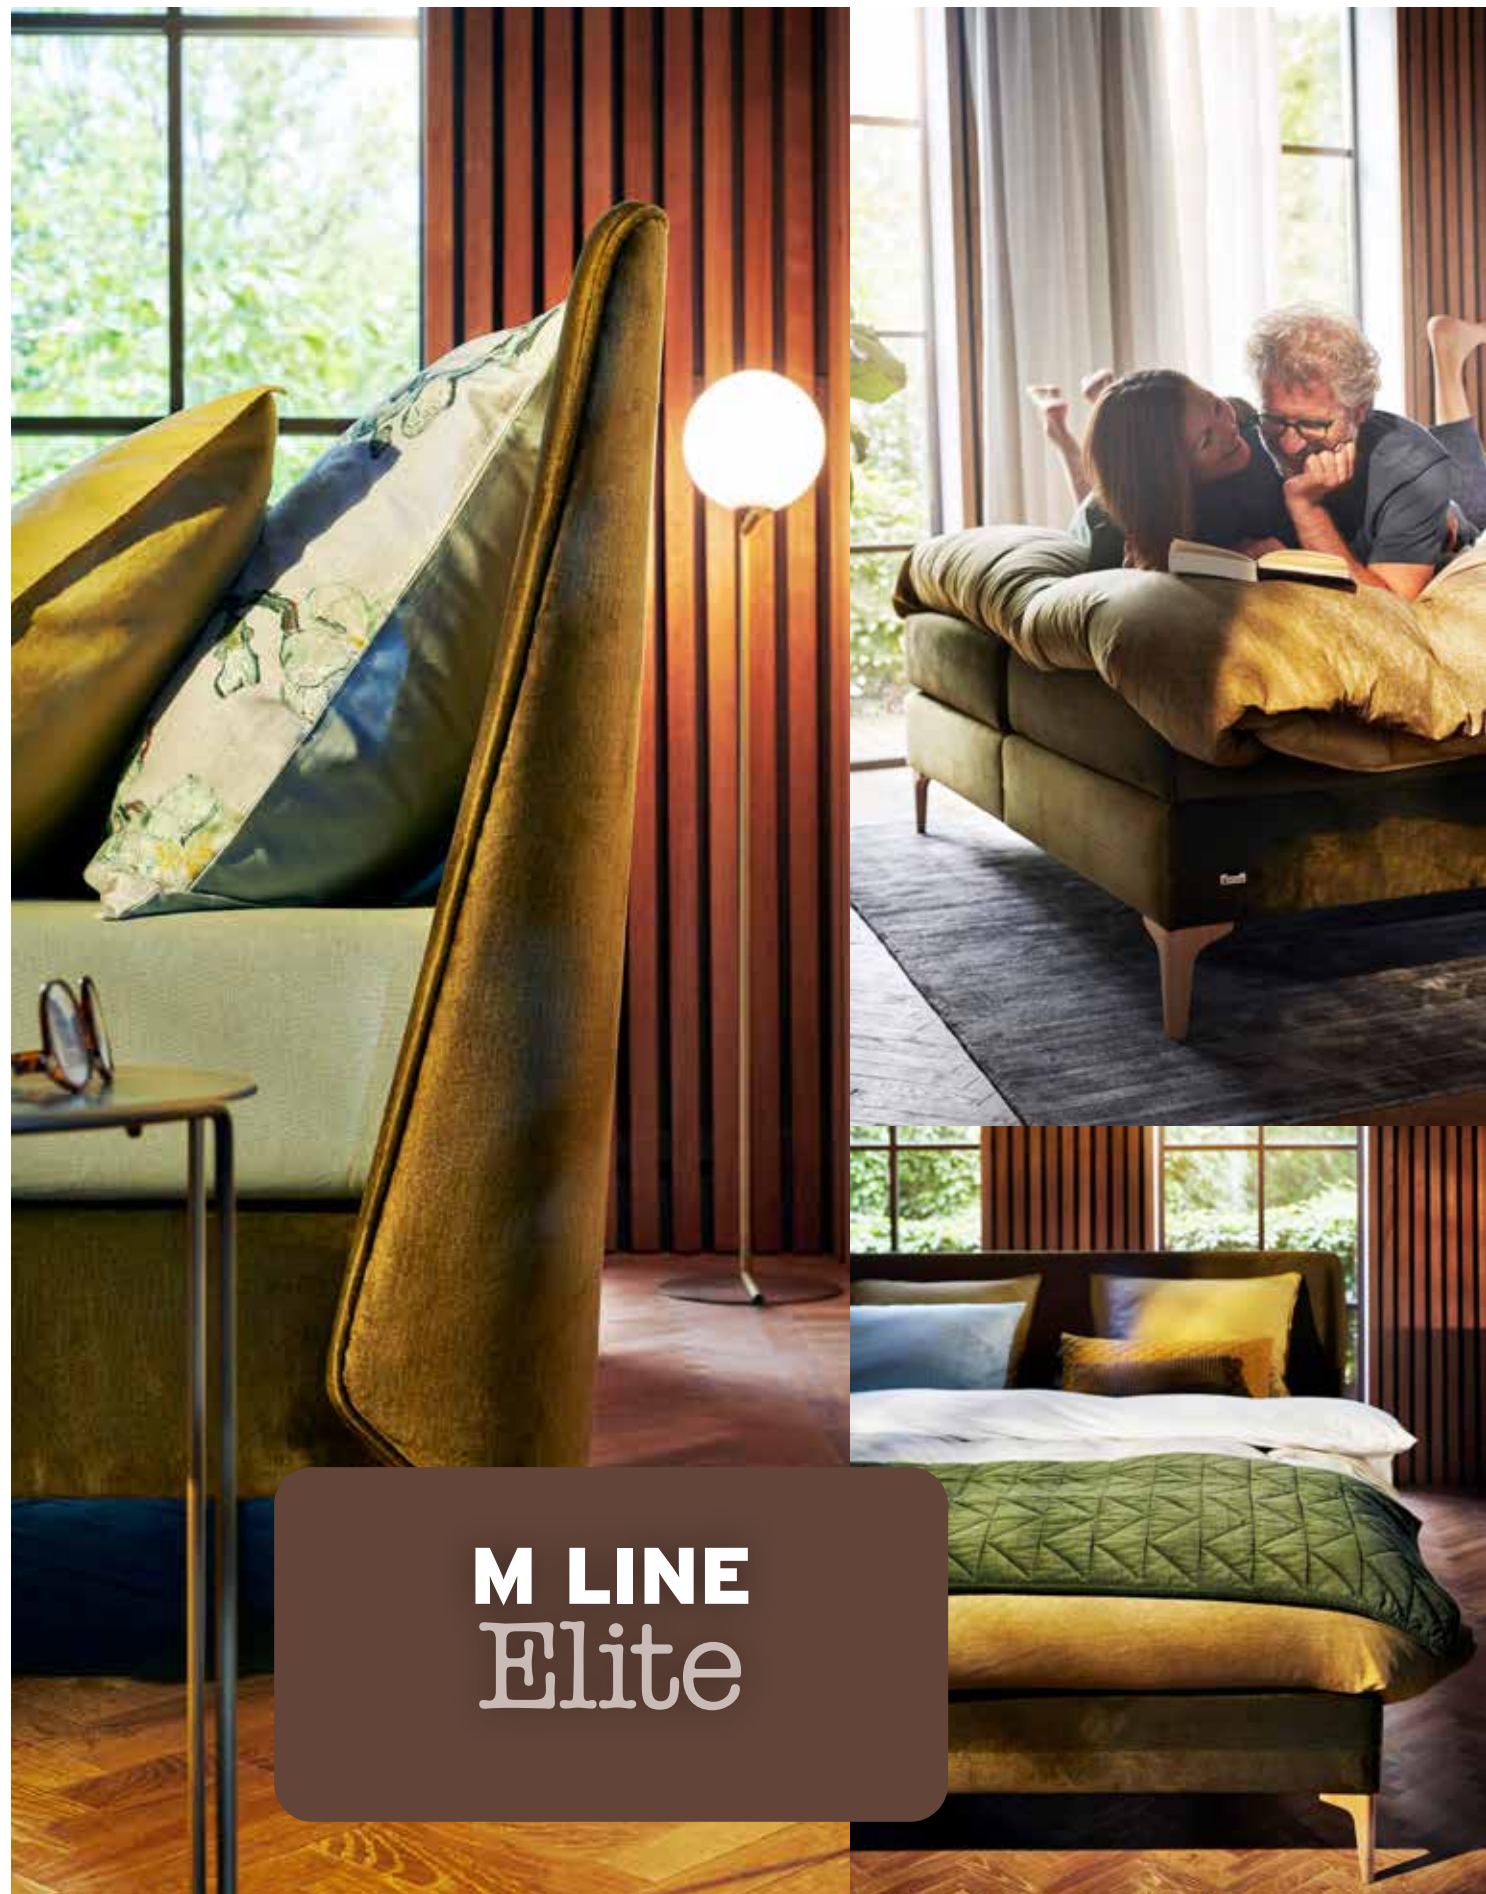

M LINE Elite

M LINE ELITE

Met de M line Elite ontwerp je zelf de ideale partner voor een goede nachtrust. Een stijlvolle en tijdloze toevoeging aan ieder interieur dankzij de keuze uit diverse hoofd- en voetborden, sierlijke poten, duurzame stoffen en sfeervolle kleuren. Met de M line Elite creëer je de bron van rust en kalmt die we allemaal zo goed kunnen gebruiken.