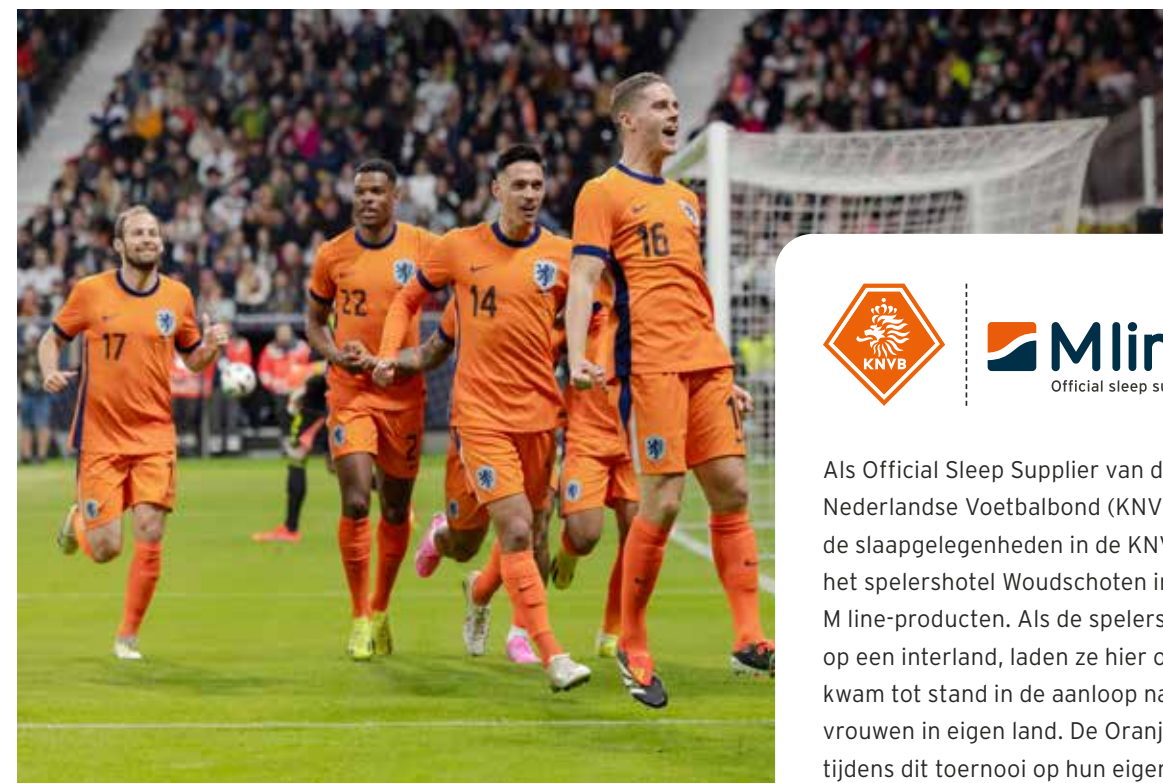

Mline
Official sleep supplier

Als Official Sleep Supplier van de Koninklijke Nederlandse Voetbalbond (KNVB) faciliteert M line de slaapgelegenheden in de KNVB Campus. Ook in het spelershotel Woudschoten in Zeist vind je M line-producten. Als de spelers zich voorbereiden op een interland, laden ze hier op. De samenwerking kwam tot stand in de aanloop naar het EK 2017 voor vrouwen in eigen land. De OranjeLeeuwinen sliepen tijdens dit toernooi op hun eigen M line-matras en werden uiteindelijk gekroond tot Europees Kampioen. Twee jaar later, tijdens het WK in Frankrijk, sliepen de spelers wederom op M line-matrassen en haalden ze de finale.

Mline
Official sleep supplier

M LINE EN NATIONAAL FONDS KINDERHULP BUNDELEN KRACHTEN

'Om overdag topprestaties te leveren, moet je 's nachts lekker slapen.' Dat roepen we bij M line al jaren. Maar een goede nachtrust is jammer genoeg niet voor iedereen vanzelfsprekend, ook niet voor kinderen. Helaas leeft 1 op de 12 kinderen in Nederland in armoede. Kinderhulp helpt deze kinderen op verschillende manieren. Zo krijgen ze jaarlijks zo'n 3.200 aanvragen om kinderkamers in te richten. Om bij deze aanvragen te hulp te schieten, zijn we sinds 2020 trotse partner van Kinderhulp. We doneren onze M line-retourmatrassen. Dit zijn matrassen die na een proefperiode van maximaal 120 dagen worden teruggestuurd. Zo bezorgen we deze kinderen een goede nachtrust. Cruciaal, zeker omdat hun lichaam en hersenen volop in ontwikkeling zijn. Zo zorgen we er samen voor dat deze kinderen heerlijk kunnen wegdromen.

Mline
Official sleep partner

Sinds 2008 werkt M line nauw samen met het NOC*NSF (Nederlands Olympisch Comité en de Nederlandse Sport Federatie). Tijdens de Olympische Zomer- en Winterspelen slaapt TeamNL al jaren op matrassen en kussens van M line. Daarnaast zijn we als partner intensief betrokken bij onderzoek rondom het thema slaap. Het idee? Rust inzetten binnen de trainingsmodules van de atleten. Als je als topatleet vier jaar lang naar een toernooi toewerkt, weet je al dat iedere dag topfit zijn van groot belang is. Maar goede slaap is voor iedereen belangrijk, daarom werken we met het NOC*NSF ook samen aan het bewustzijn van een goede nachtrust bij de rest van Nederland.