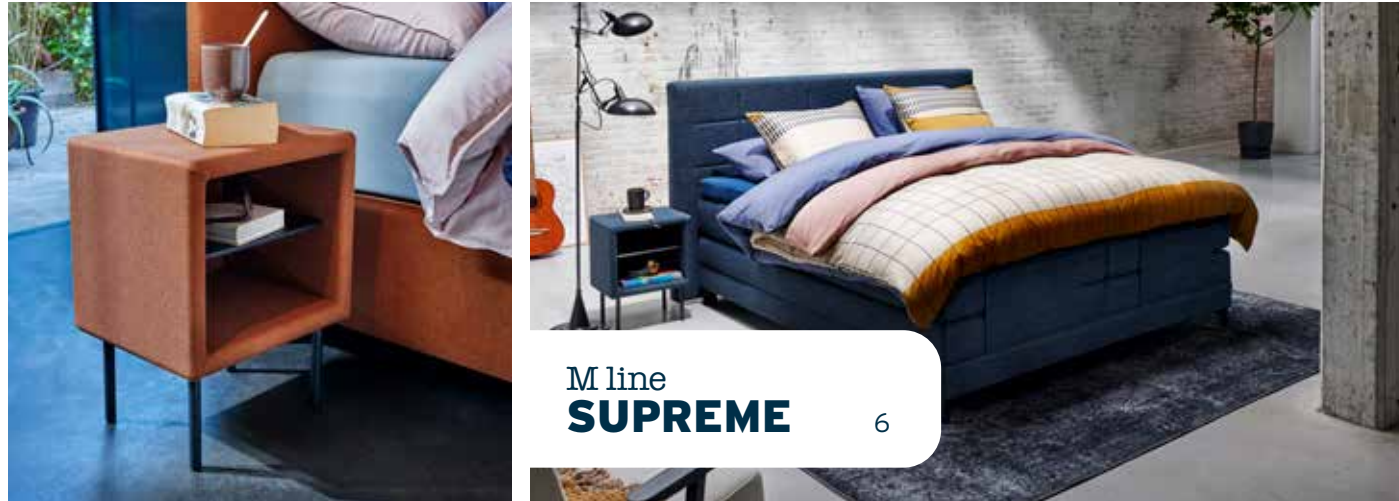

INHOUDSOPGAVE