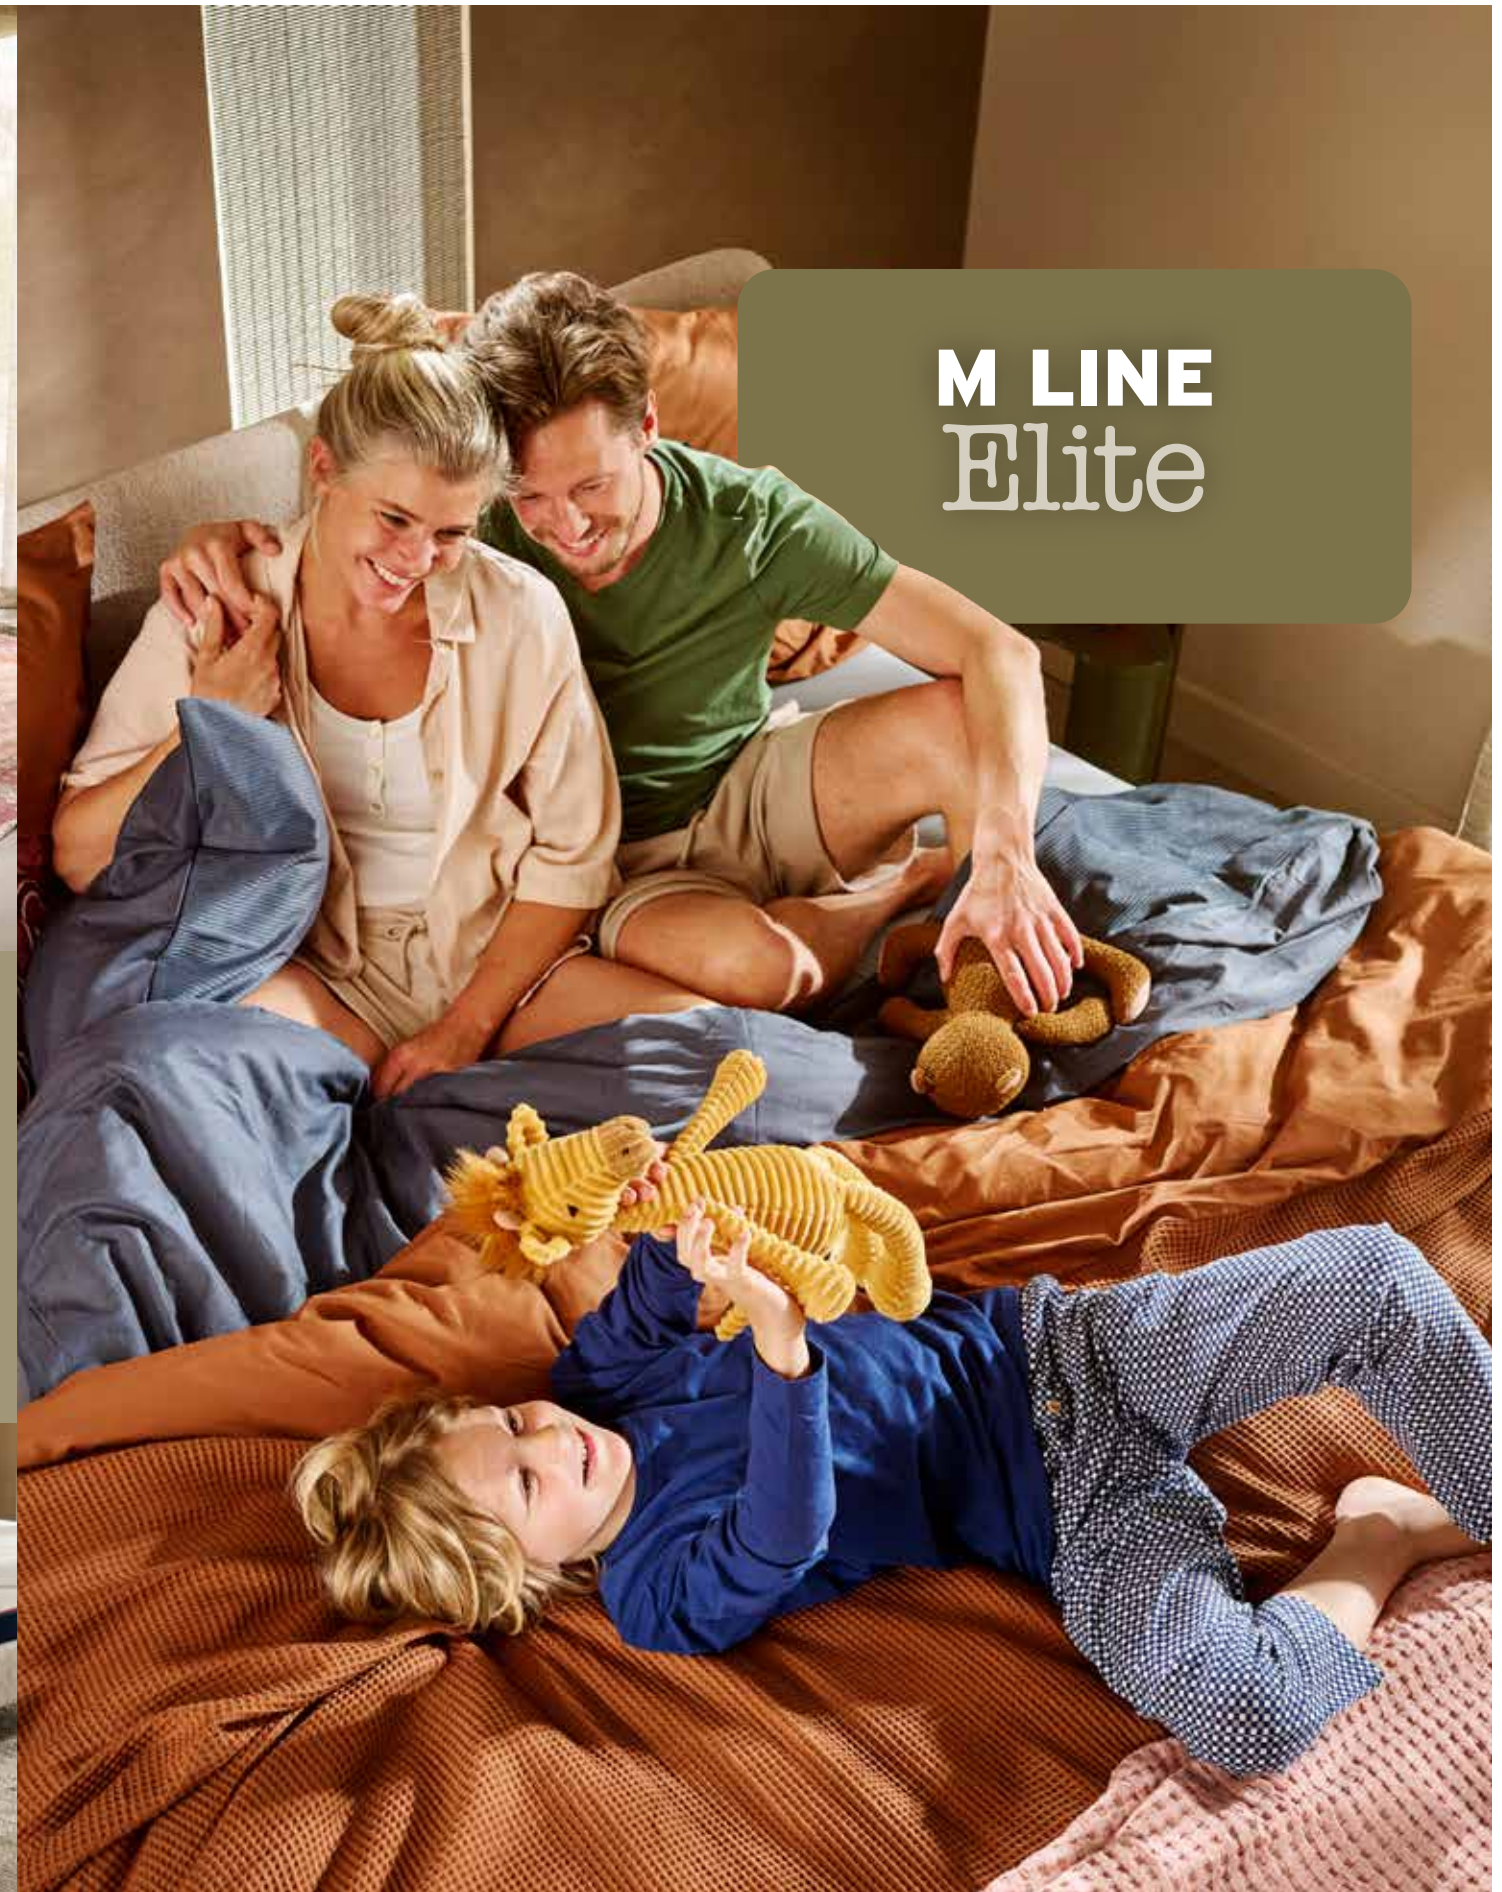

DE ELEGANTIE
VAN COMFORT

M LINE
Elite