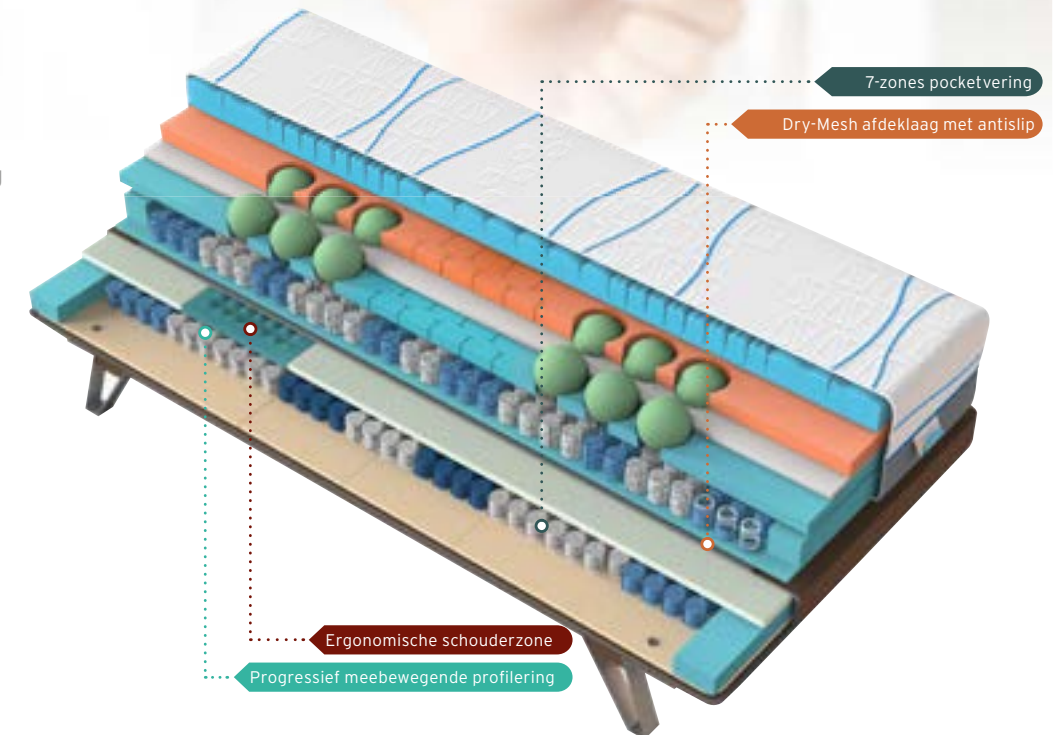

M LINE
Multi Motion

16

M LINE
Stappenplan

20

M LINE
Stoffen

22

Goed slapen begint met de juiste techniek

Een goede nachtrust begint met de juiste ondersteuning, drukverlaging en optimale ventilatie. Kortom, met alles wat u van een M line matras gewend bent. De volgende stap is een bedbodem die de technologie van uw matras ondersteunt en de eigenschappen ervan versterkt. De nieuwe M line boxspring of Multi Motion is zo'n bodem.

M LINE & TOPSPORTERS

Topsport is keihard trainen, letten op je voeding en vooral ook goed slapen. In de nacht herstelt het lichaam het best van alle inspanningen overdag. Dat topsporters op weg naar topprestaties waarde hechten aan een goed matras, is dan ook niet gek. M line ondersteunt deze atleten met de beste matrassen, zodat zij iedere ochtend uitgerust en fit wakker worden.

“Het optimaliseren van de nachtrust is voor veel atleten de sleutel tot succes.”

Als Official Sleep Supplier van de Koninklijke Nederlandse Voetbalbond (KNVB) faciliteert M line de slaapgelegenheden in de KNVB Campus. Ook in het spelershotel Woudschoten in Zeist vindt u M line producten wanneer de mannen of vrouwen van Oranje zich in Nederland voorbereiden op een interland. De samenwerking kwam tot stand in de aanloop naar het EK 2017 voor vrouwen in eigen land. De Oranje Leeuwinnen sliepen tijdens dit toernooi op hun eigen M line matras en werden uiteindelijk gekroond tot Europees Kampioen.

Al sinds 2015 is M line onlosmakelijk verbonden met zowel de schaats- als de wielervedploeg van Team Jumbo-Visma. Tijdens de drie grote wielerrondes (Giro D'Italia, Tour de France, Vuelta) volgen de matrassen hun renners op de voet door Italië, Frankrijk of Spanje. Zo slaapt iedere renner elke nacht zoals hij dat thuis gewend is, wat de prestaties altijd ten goede komt. Want optimaal herstel van het lichaam? Dat is van groot belang na intensieve etappes en krachtmetingen op de schaatsbaan.