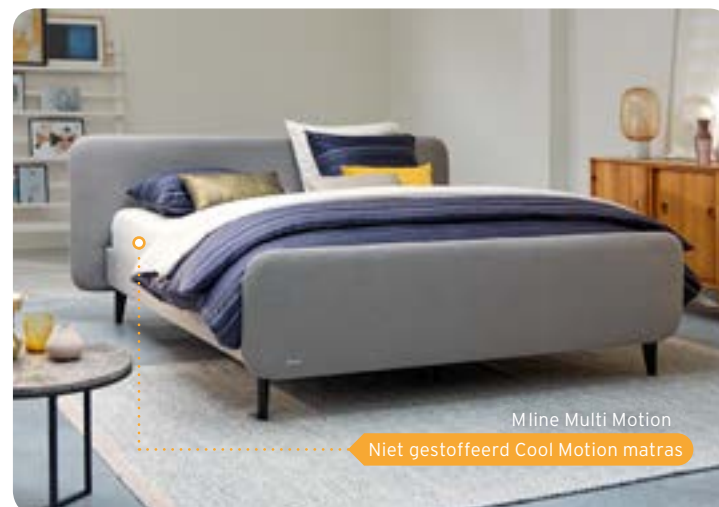

Slaap lekker!

EEN HYBRIDE SAMENSPEL TUSSEN BED EN MATRAS

De M line Boxspring en Multi Motion, geïntegreerde slaapsystemen

M line introduceert een systeem dat is uitgerust met een hybride techniek. Dezelfde techniek als u kent van onze matrassen. Het resultaat? Een perfecte samenwerking tussen bed en matras, waarbij uitstekende ondersteuning, drukverdeling en ventilatie naar een nóg hoger niveau zijn getild. Dit alles betekent comfort dat zich niet alleen 's nachts terugbetaalt, maar ook overdag.

De M line slaapsystemen zijn ontworpen om de unieke eigenschappen van de M line Cool Motion matrassen te versterken. Anders dan gewone systemen zijn ze uitgerust met een hybride combinatie van pocketveren en visco-elastisch schuim. Dit schuim vormt zich exact naar de contouren van uw lichaam en door de open celstructuur ventileert het als de beste. Net als onze matrassen blinken de M line bedden uit in ondersteuning, drukverdeling en ventilatie.