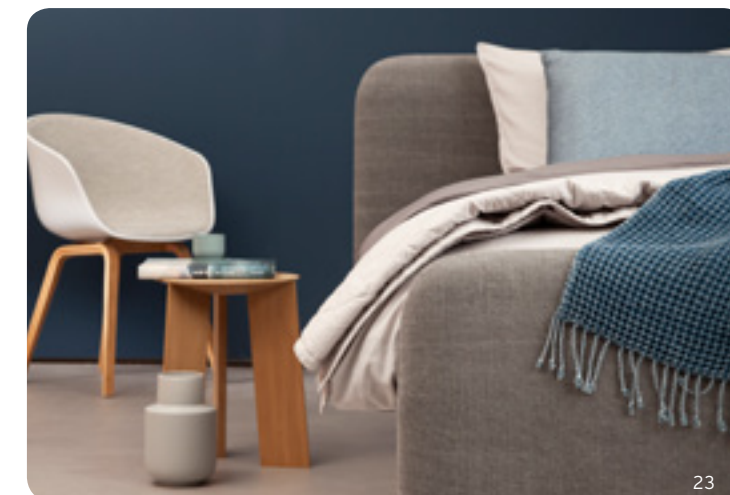

KEUZE UIT 35 SFEREN

Stofgroep 1						Stofgroep 2 (meerprijs)					
Mine	Urban	Byte	Side	Kiss	Crush	Seven					
Liver	Ocre	Blossom	Anthracite	Iceblue	Antracite	Navy					
Graphite	Chocolate	Onyx	Plumb	Mint	Onyx	Onyx					
Dolphin	Lime	Eucalyptus	Rust	Grey	Espresso	Espresso					
Cream	Liver	Navy	Grey	Graphite	Sepia	Sapphire	Pistachio	Stone	Taupe	Orce	Grey
			Khaki	Cream