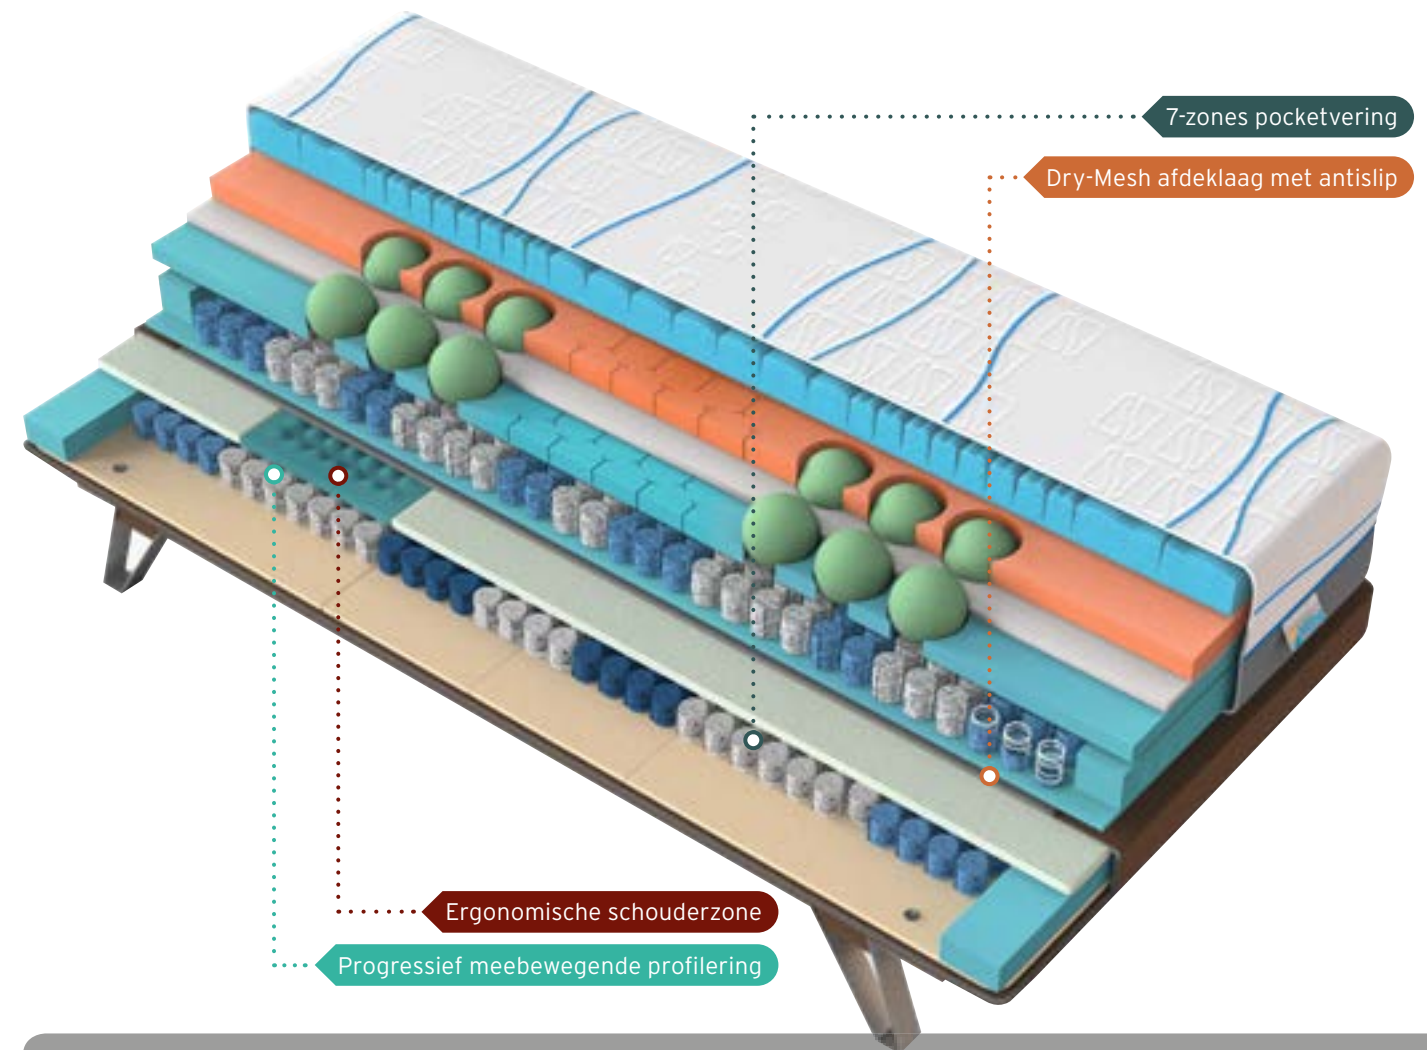

Slaap lekker!

EEN HYBRIDE SAMENSPEL TUSSEN BED EN MATRAS

De M line Boxspring en Multi Motion, geïntegreerde slaapsystemen

M line introduceert een systeem dat is uitgerust met een hybride techniek. Dezelfde techniek als u kent van onze matrassen. Het resultaat? Een perfecte samenwerking tussen bed en matras, waarbij uitstekende ondersteuning, drukverdeling en ventilatie naar een nóg hoger niveau zijn getild. Dit alles betekent comfort dat zich niet alleen 's nachts terugbetaalt, maar ook overdag.

De M line slaapsystemen zijn ontworpen om de unieke eigenschappen van de M line Cool Motion matrassen te versterken. Anders dan gewone systemen zijn ze uitgerust met een hybride combinatie van pocketveren en visco-elastisch schuim. Dit schuim vormt zich exact naar de contouren van uw lichaam en door de open celstructuur ventileert het als de beste. Net als onze matrassen blinken de M line bedden uit in ondersteuning, drukverdeling en ventilatie.