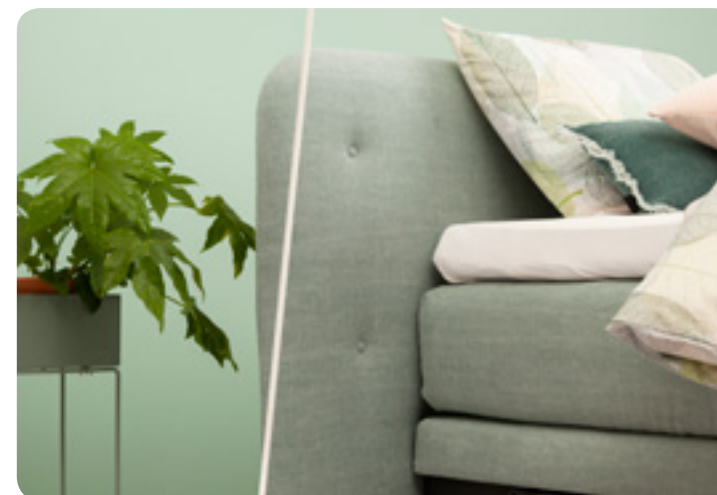

KEUZE UIT 35 SFEREN

Stofgroep 1						Stofgroep 2 (meerprijs)					
Mine	Urban	Byte	Side	Kiss	Crush	Seven					
Liver	Ocre	Blossom	Anthracite	Iceblue	Antracite	Navy					
Graphite	Chocolate	Onyx	Plumb	Mint	Onyx	Onyx					
Dolphin	Lime	Eucalyptus	Rust	Grey	Espresso	Espresso					
Cream	Liver	Navy	Grey	Graphite	Sepia	Sapphire	Pistachio	Stone	Taupe	Orce	Grey
			Khaki	Cream