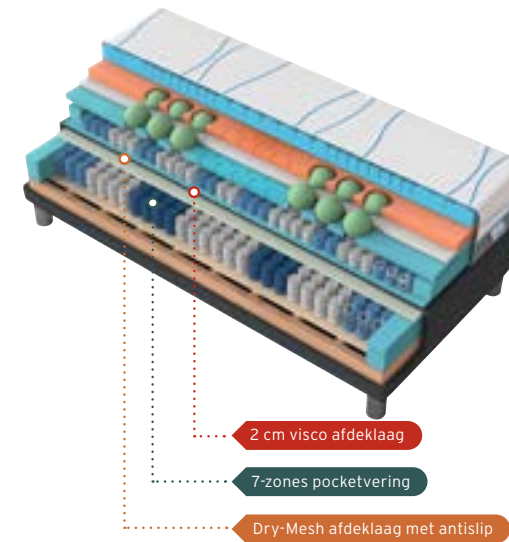

+ Deze optie is wel mogelijk
- Niet mogelijk

M LINE MULTI MOTION

1 Kies uw Multi Motion
7-zones pocketvering
Ergonomische schouderzone
3D-gespiegeld ventilatie oppervlak met antislip
2 Kies uw hoofdbord
Hoofdbord Dusk
Hoofdbord Dawn
3 Kies uw voetbord
Voetbord Dusk
Voetbord Dawn
Zijpanelen (2stk)
4 Kies uw potenset
Hout (zwart of eiken)
Hairpin (antraciet of warm aluminium)
Ronde poot met voet zwart
5 Kies uw kleurcombinatie
Zie pagina 23
6 Extra optie
Vlak
Elektrisch verstelbaar
Voet- en/of zijbeugel (alleen bij elektrisch)

Ook wat het matras betreft, heeft u volop keuze. Afhankelijk van onder andere uw slaaphouding, lichaamsbouw, warmtegevoeligheid en eventuele fysieke klachten gaat u voor het matras dat perfect aansluit bij uw slaapwensen. Het M line Cool Motion matras kent acht uitvoeringen. Zeker weten dat er een bij zit die u optimale nachtrust bezorgt.

STEL NU UW BOXSPRING SAMEN OP WWW.MLINE.NL