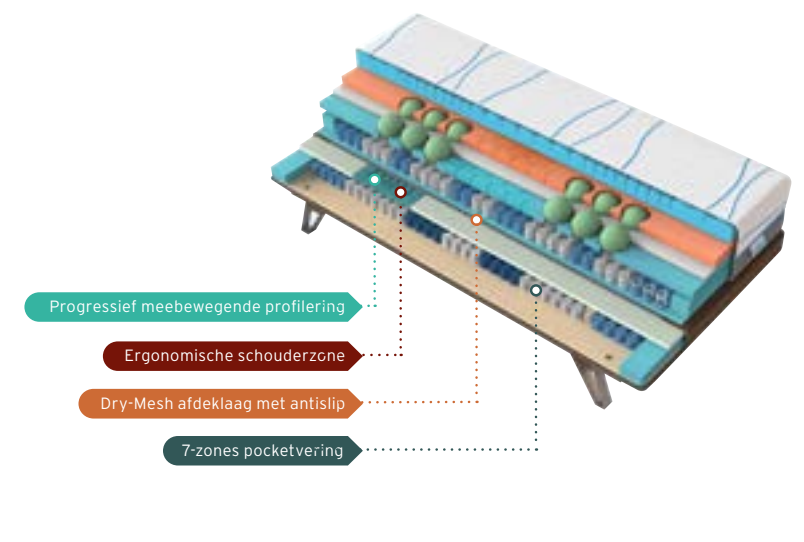

+ Deze optie is wel mogelijk
- Niet mogelijk

M LINE MULTI MOTION

1 Kies uw Multi Motion
7-zones pocketvering
Ergonomische schouderzone
3D-gespiegeld ventilatie oppervlak met antislip
2 Kies uw hoofdbord
Hoofdbord Dusk
Hoofdbord Dawn
3 Kies uw voetbord
Voetbord Dusk
Voetbord Dawn
Zijpanelen (2stk)
4 Kies uw potenset
Hout (zwart of eiken)
Hairpin (antraciet of warm aluminium)
Ronde poot met voet zwart
5 Kies uw kleurcombinatie
Zie pagina 23
6 Extra optie
Vlak
Elektrisch verstelbaar
Voet- en/of zijbeugel (alleen bij elektrisch)

Ook wat het matras betreft, heeft u volop keuze. Afhankelijk van onder andere uw slaaphouding, lichaamsbouw, warmtegevoeligheid en eventuele fysieke klachten gaat u voor het matras dat perfect aansluit bij uw slaapwensen. Het M line Cool Motion matras kent acht uitvoeringen. Zeker weten dat er een bij zit die u optimale nachtrust bezorgt.

STEL NU UW BOXSPRING SAMEN OP WWW.MLINE.NL